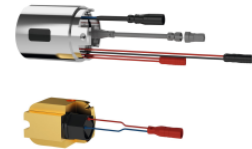

Optionales Zubehör

Bidirektionale Fernbedienung für F3 und F5 Armaturen

2030036654
ACEX9005

Magnetventilkartusche

2030045522
ACXX9002

Diebstahlhemmendes Perlatorgehäuse

2000104778
ZTAPS0005

Hygieneeinheit für F5L Einhebel-Wandbatterien